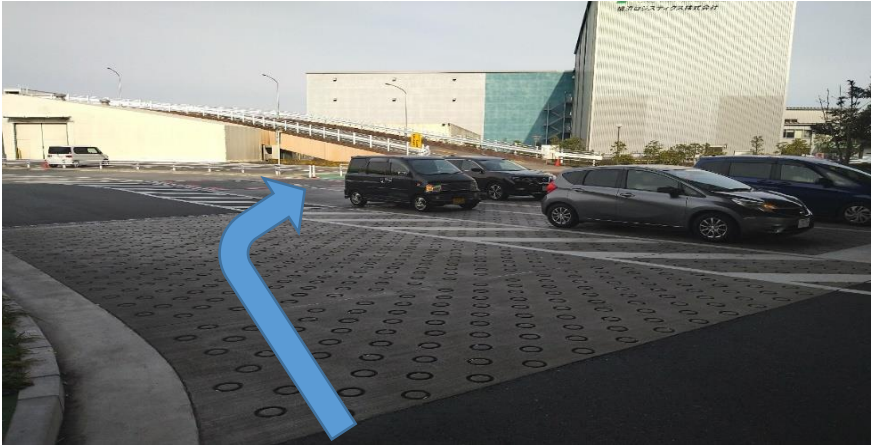

「第1機動隊入口」の交差点から入場してください

入ってすぐ右折してください

※反対車線が信号渋滞している場合があるので注意して下さい。

左手にあるスロープを上がってください

④坂を上がった後真っすぐ進みます。

⑤橋を渡った先、右手の青いラインのある建物が本社になります。

駐車スペースはNo.18～27の区画をご利用ください
入り口は建物中央にあります。